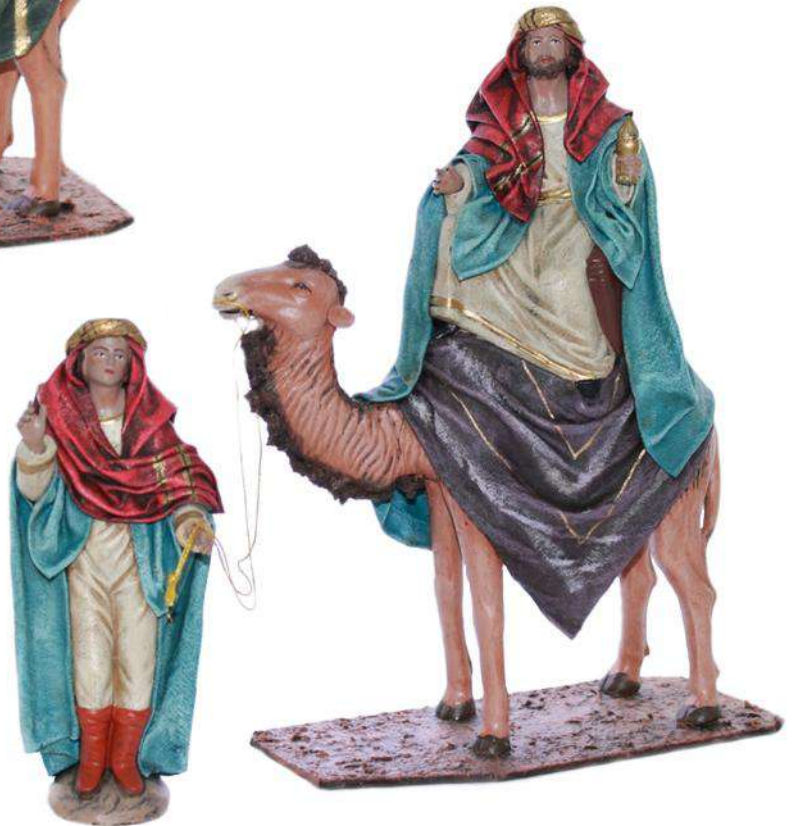

# REYES A CAMELLO CON PAJES

MAESTROS ARTESANOS, S.L.

90810 – 30 cm.

# REYES A CAMELLO CON PAJES

MAESTROS ARTESANOS, S.L.

90219 – 10 cm.  
90220 – 12 cm.  
90221 – 14 cm.  
90222 – 17 cm.  
90223 – 21 cm.